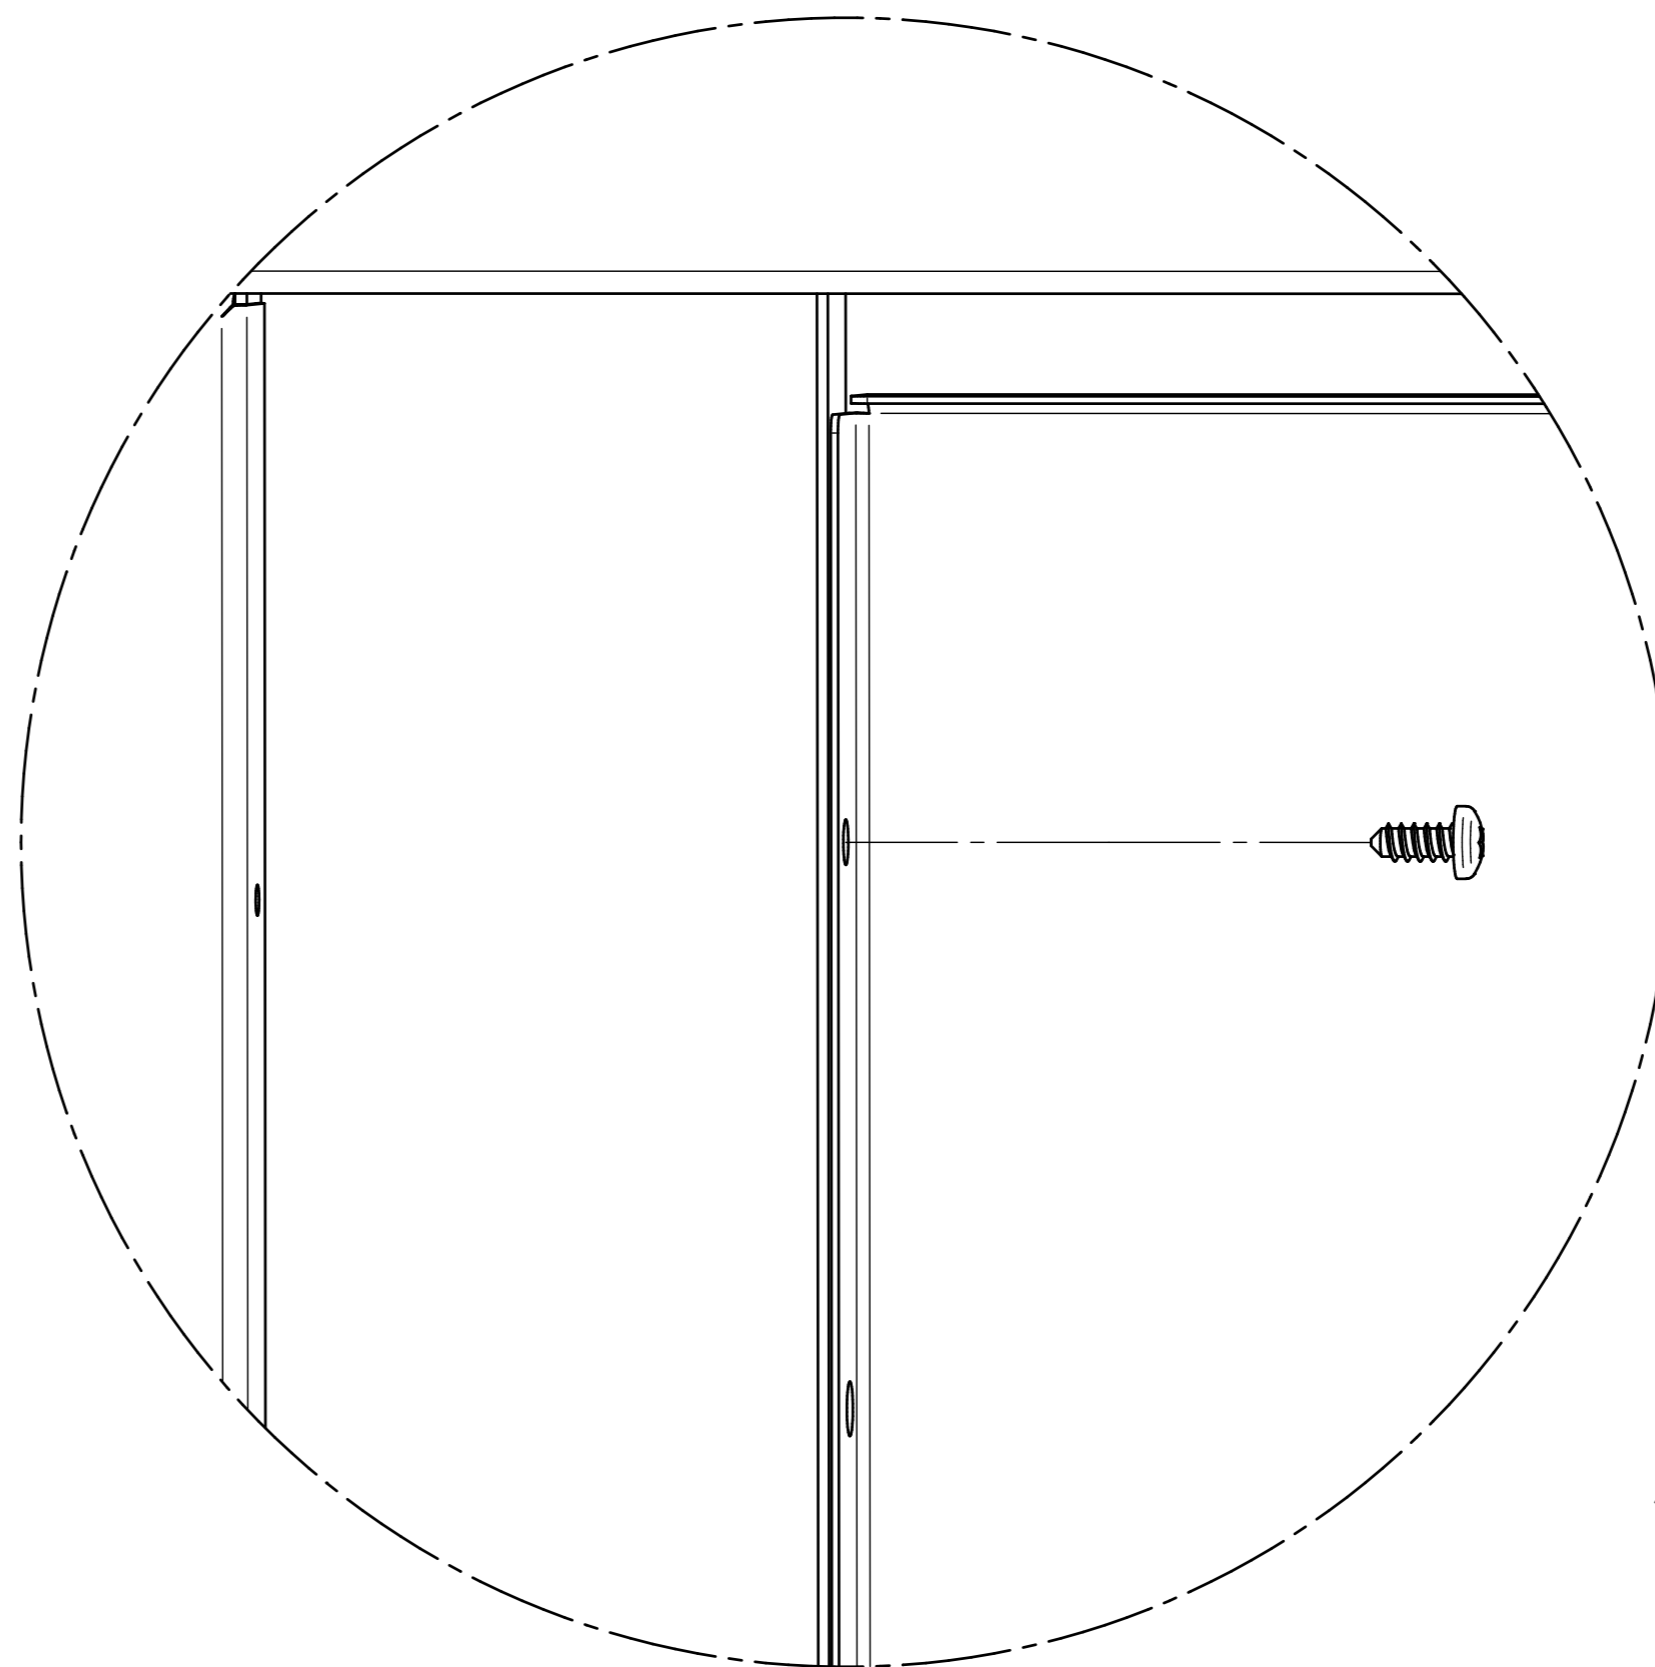

NOTICE DE MONTAGE

x4

4

T1

2

x4