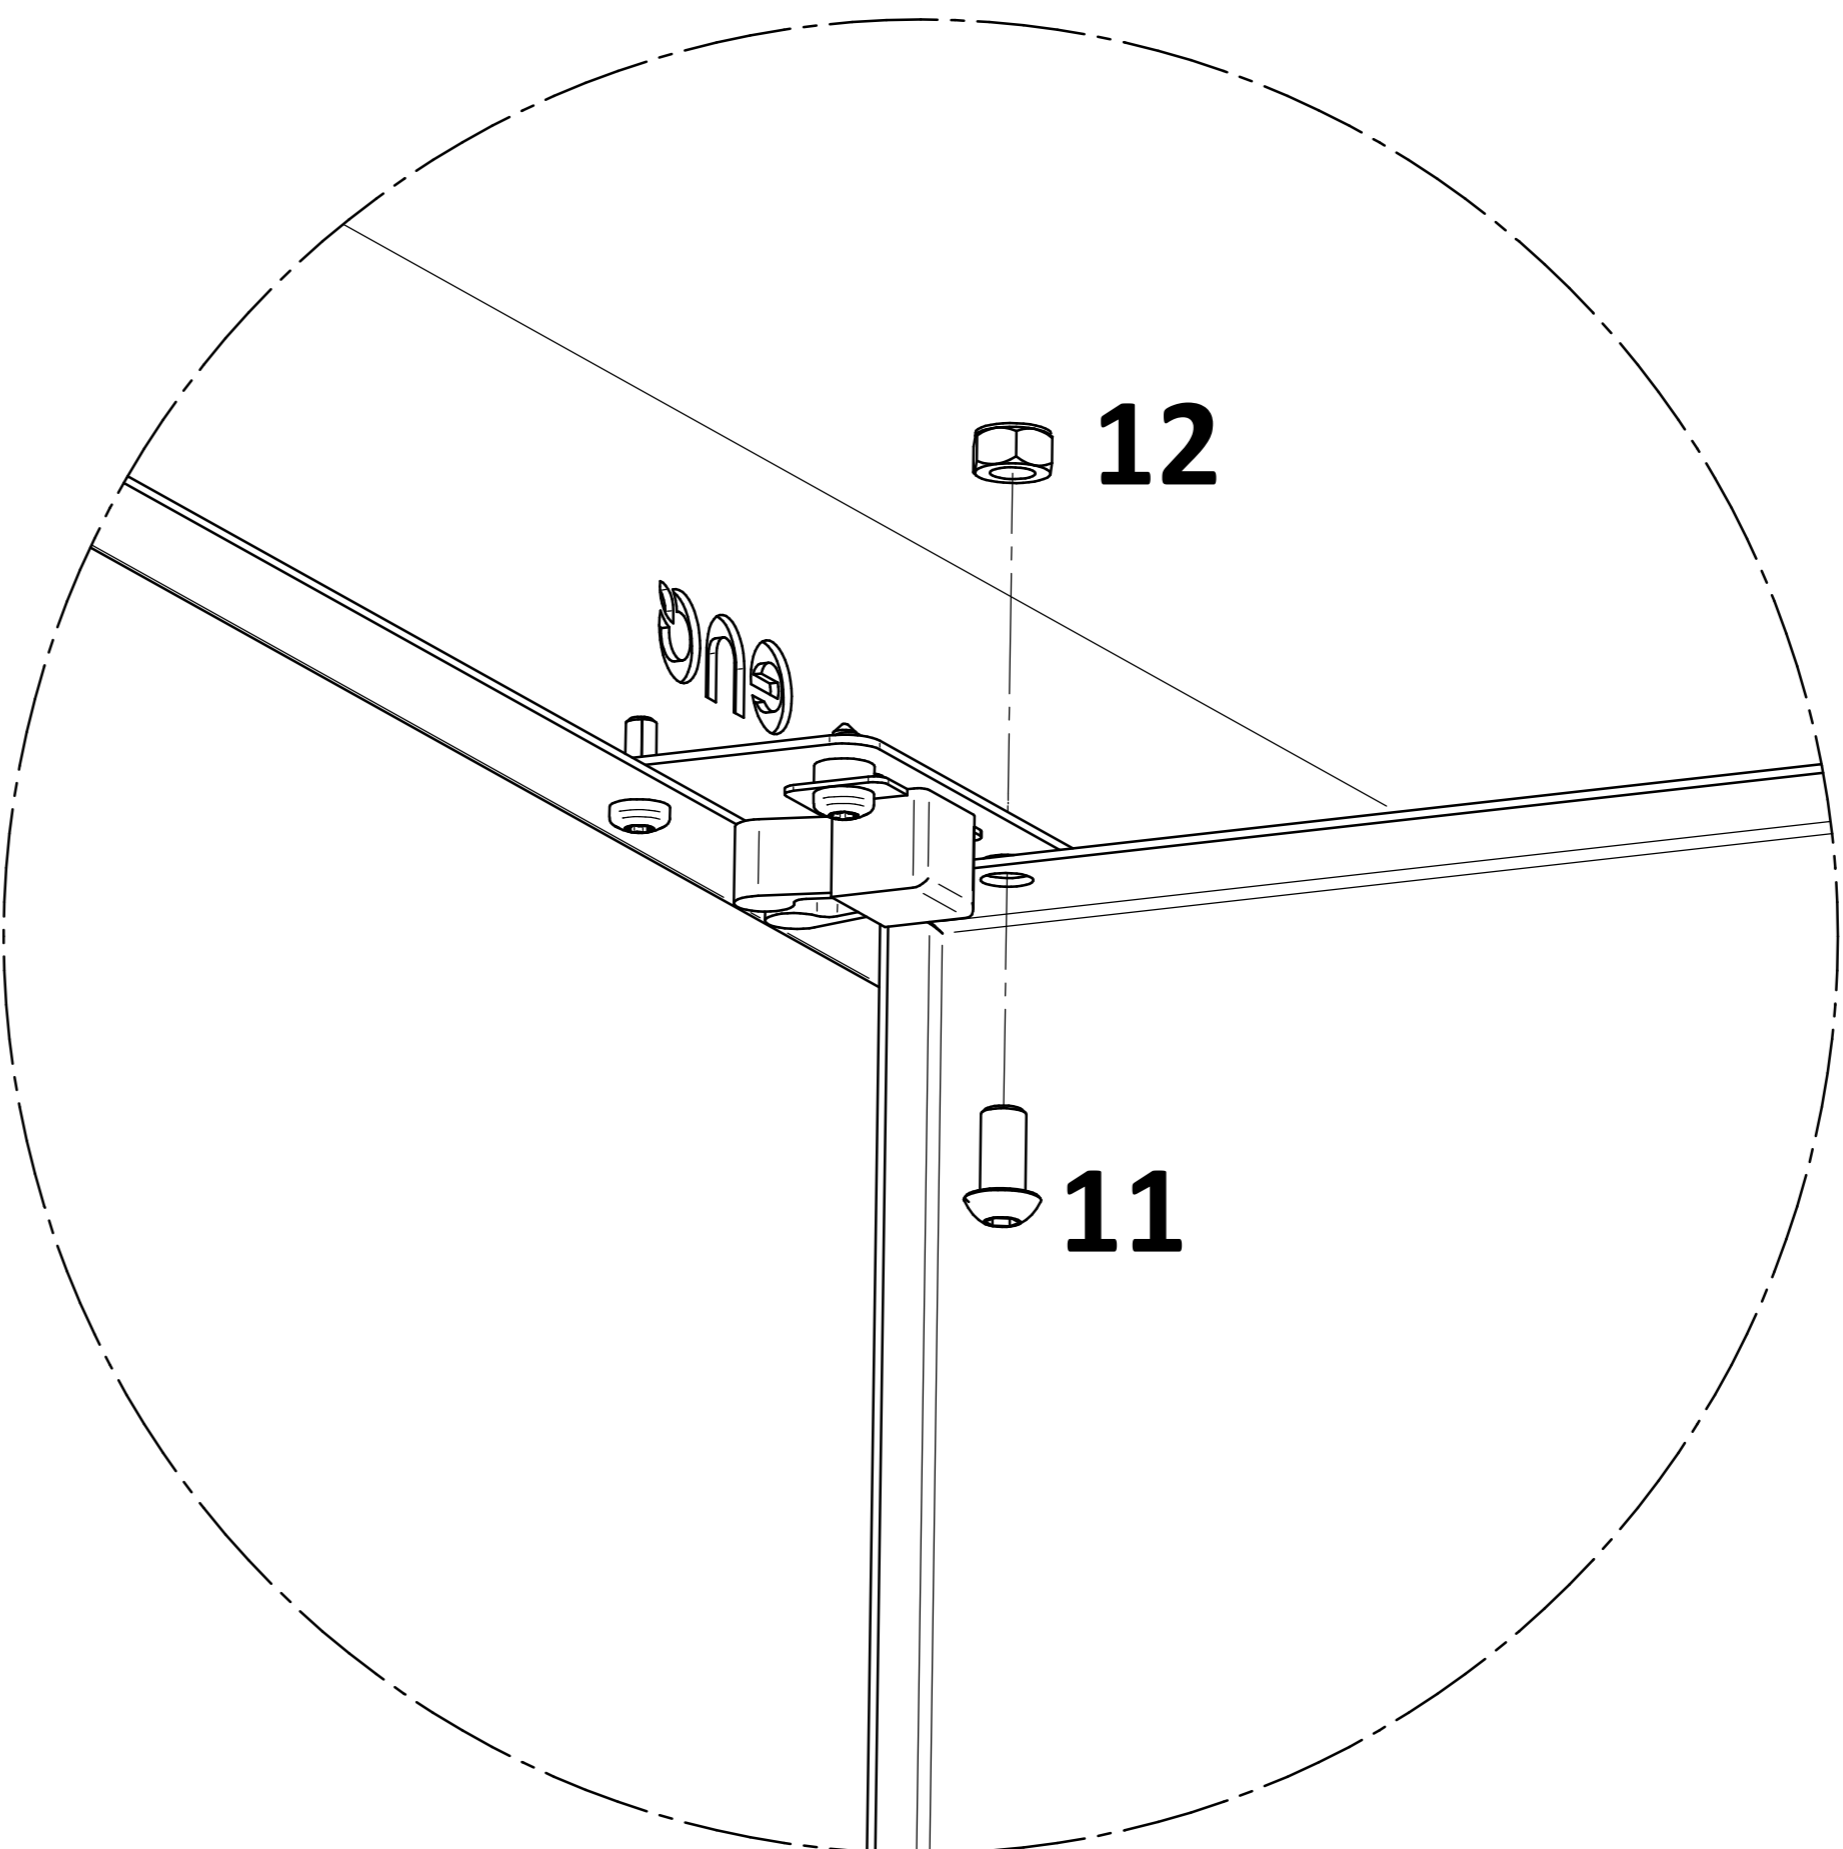

Kit Porte Achille/ Kit Door Achilles

NOTICE DE MONTAGE

1

- T1 
- 2  x2
- 3  x1

2

- T1 
- 2  x2
- 3  x1
- 4  x2
- 8  x1

3

4

9  x2

5

T1 
10  x2

6

7

T3 

11  x4

12  x4

8

9

- T1 
- 9  x4
- 10  x4

10

11

12

13

- T1 
- T2 
- 9  x4
- 10  x4
- 4  x4
- 6  x4

NOTICE DE MONTAGE

14

T1

9

x8

10

x8

4