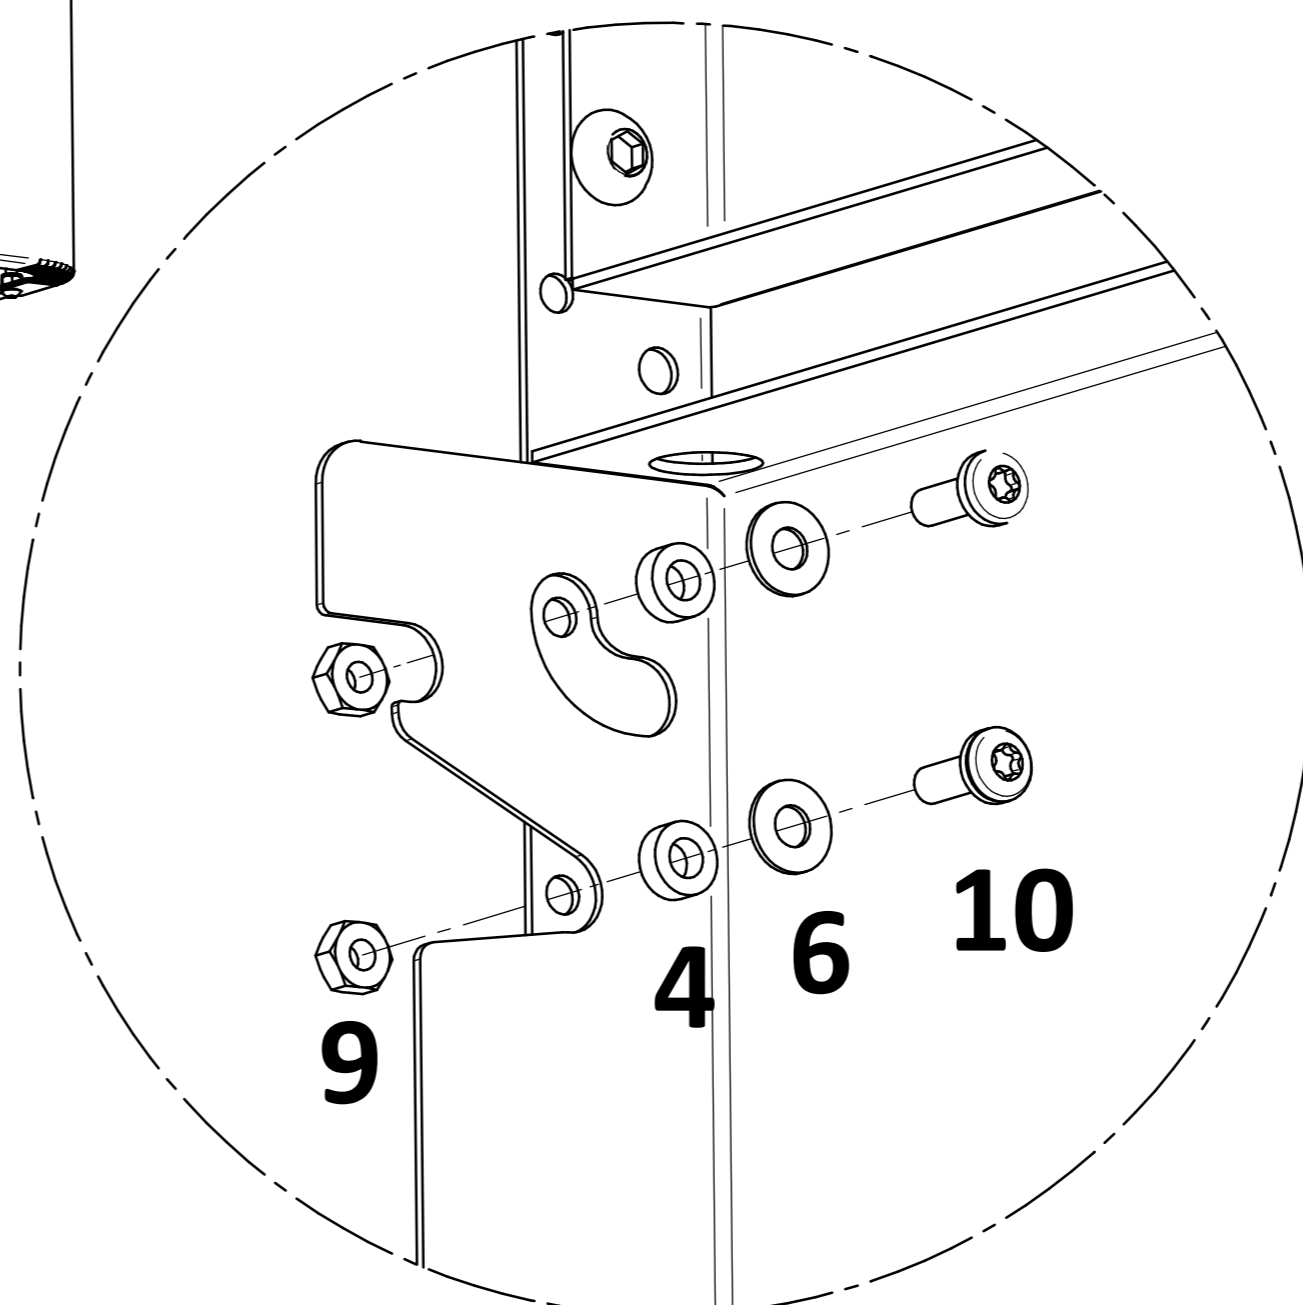

Kit Porte Achille/ Kit Door Achilles

NOTICE DE MONTAGE

1

- T1 
- 2  x2
- 3  x1

2

- T1 
- 2  x2
- 3  x1
- 4  x2
- 8  x1

3

4

8

9

- T1 
- 9  x4
- 10  x4

10

11

12

13

- T1 
- T2 
- 9  x4
- 10  x4
- 4  x4
- 6  x4

NOTICE DE MONTAGE

14

T1

9

x8

10

x8

4

1

x2

17

18

- T1 
- 2  x2
- 5  x1