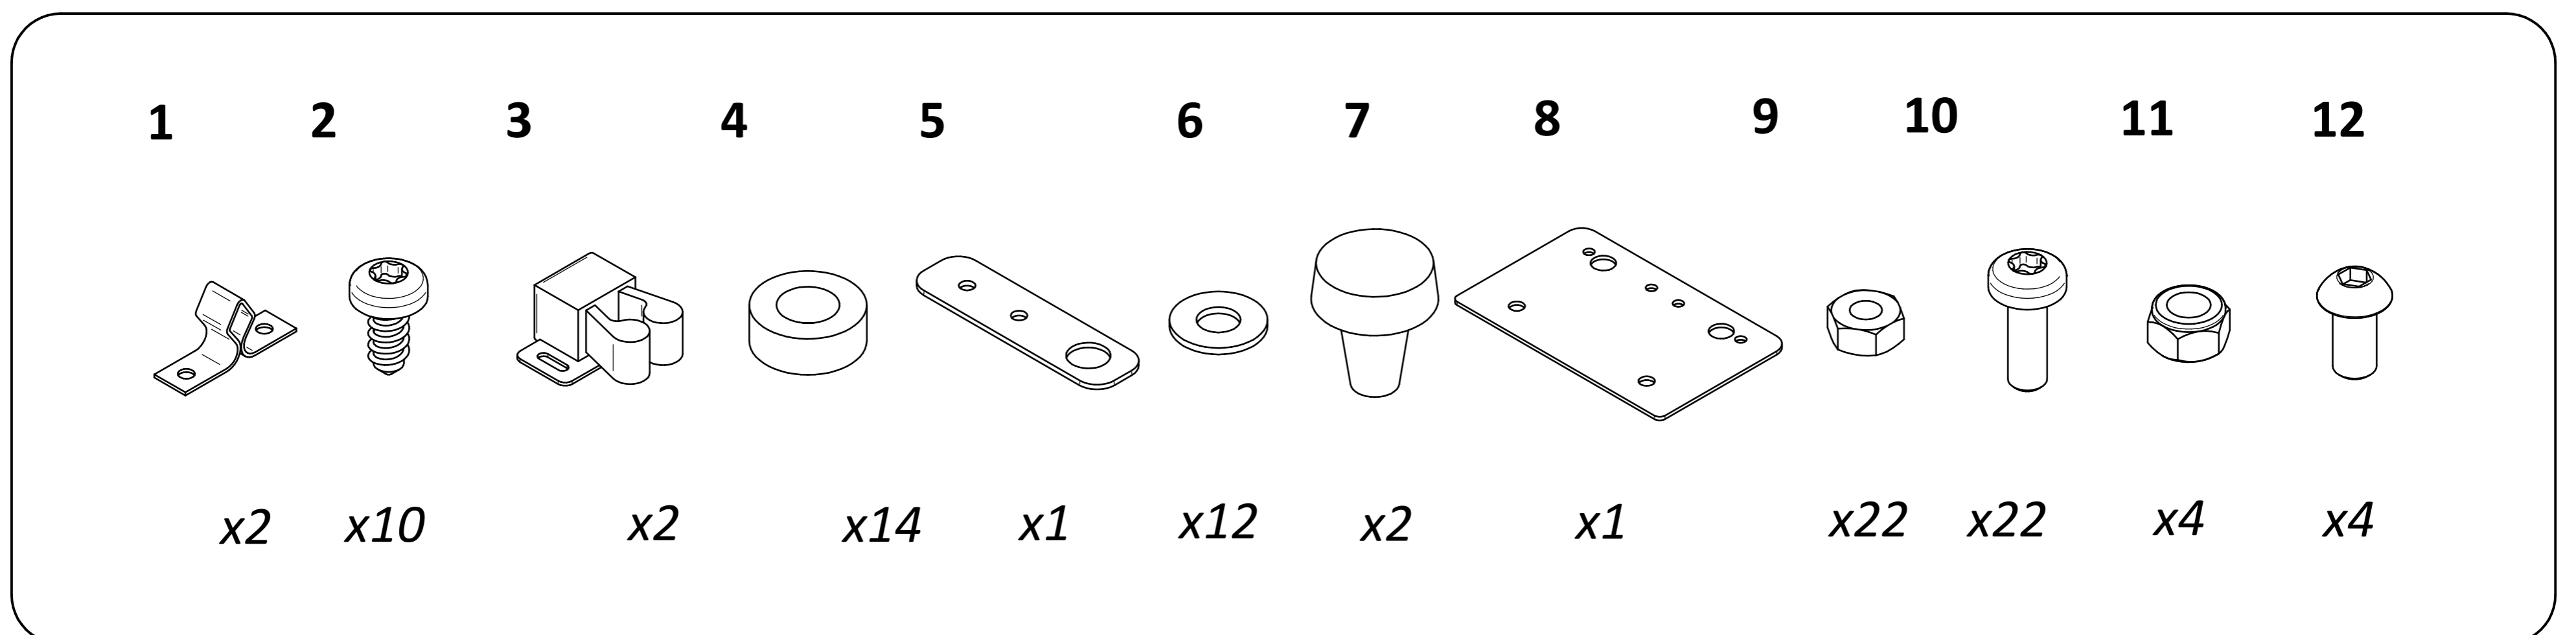

Kit Porte Achille/ Kit Door Achilles

NOTICE DE MONTAGE

1

- T1 
- 2  x2
- 3  x1

2

- T1 
- 2  x2
- 3  x1
- 4  x2
- 8  x1

3

4

8

9

- T1 
- 9  x4
- 10  x4

10

11

12

13

- T1 
- T2 
- 9  x4
- 10  x4
- 4  x4
- 6  x4