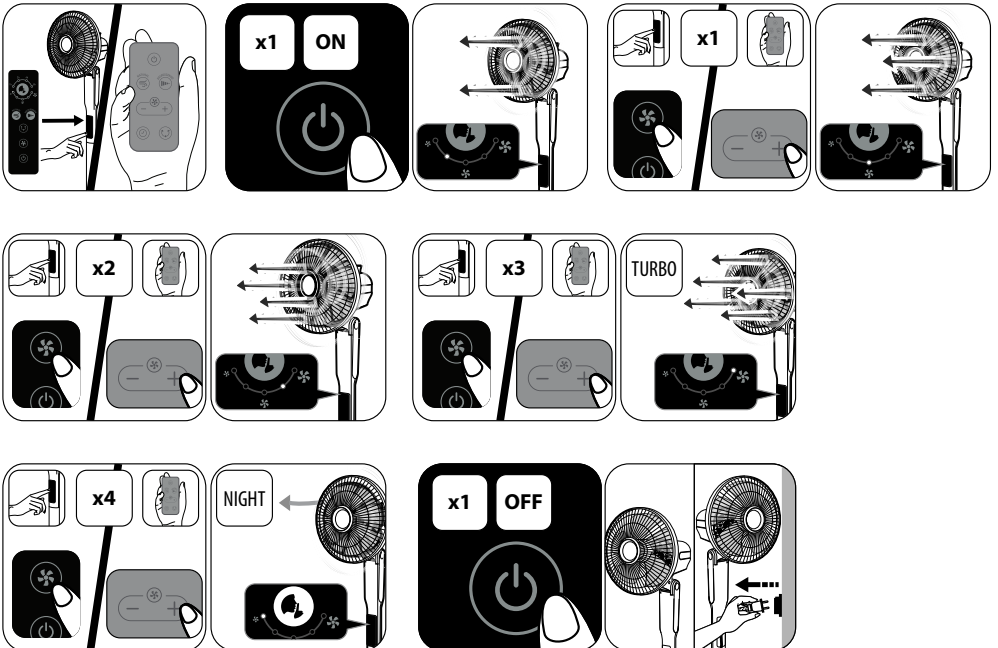

VU587x

1.

---

1.

2.

3.

4.

5.

**ES** Para cada velocidad o modo (Natural o Decrescendo), el aparato memoriza la última velocidad utilizada.

7.

8.

9.

**AUTO  
OFF**

10.

11.

12.