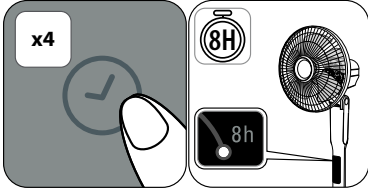

6.

**FR** Pour chaque vitesse ou mode (Natural ou Decrescendo), l'appareil garde en mémoire la dernière vitesse utilisée.

**EN** For each speed or mode (Natural or Decrescendo), the appliance keeps in memory the last speed used.

**ES** Para cada velocidad o modo (Natural o Decrescendo), el aparato memoriza la última velocidad utilizada.

7.

8.

9.

**AUTO  
OFF**

10.

11.

12.