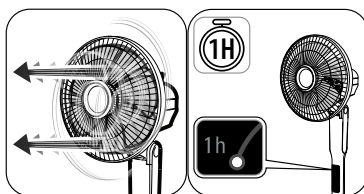

6.

**FR** Pour chaque vitesse ou mode (Natural ou Decrescendo), l'appareil garde en mémoire la dernière vitesse utilisée.

**EN** For each speed or mode (Natural or Decrescendo), the appliance keeps in memory the last speed used.

**ES** Para cada velocidad o modo (Natural o Decrescendo), el aparato memoriza la última velocidad utilizada.

7.

8.

9.

**AUTO  
OFF**

10.

11.

12.