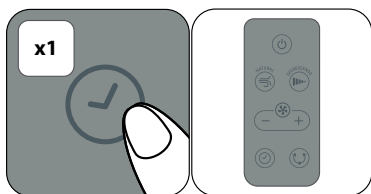

6.

**FR** Pour chaque vitesse ou mode (Natural ou Decrescendo), l'appareil garde en mémoire la dernière vitesse utilisée.

**EN** For each speed or mode (Natural or Decrescendo), the appliance keeps in memory the last speed used.

**ES** Para cada velocidad o modo (Natural o Decrescendo), el aparato memoriza la última velocidad utilizada.

7.

8.

9.

**AUTO  
OFF**

10.

11.

12.