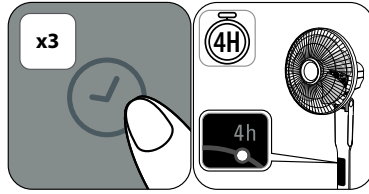

6.

**FR** Pour chaque vitesse ou mode (Natural ou Decrescendo), l'appareil garde en mémoire la dernière vitesse utilisée.

**EN** For each speed or mode (Natural or Decrescendo), the appliance keeps in memory the last speed used.

**ES** Para cada velocidad o modo (Natural o Decrescendo), el aparato memoriza la última velocidad utilizada.

7.

8.

9.

**AUTO  
OFF**

10.

11.

12.