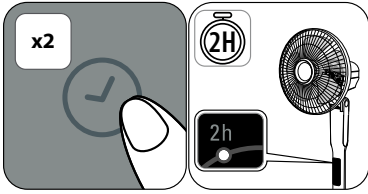

6.

**FR** Pour chaque vitesse ou mode (Natural ou Decrescendo), l'appareil garde en mémoire la dernière vitesse utilisée.

**EN** For each speed or mode (Natural or Decrescendo), the appliance keeps in memory the last speed used.

**ES** Para cada velocidad o modo (Natural o Decrescendo), el aparato memoriza la última velocidad utilizada.

7.

8.

9.

**AUTO  
OFF**

10.

11.

12.