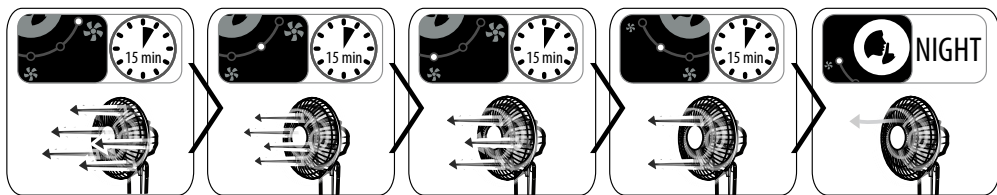

6.

**FR** Pour chaque vitesse ou mode (Natural ou Decrescendo), l'appareil garde en mémoire la dernière vitesse utilisée.

**EN** For each speed or mode (Natural or Decrescendo), the appliance keeps in memory the last speed used.

**ES** Para cada velocidad o modo (Natural o Decrescendo), el aparato memoriza la última velocidad utilizada.

7.

8.

9.

**AUTO  
OFF**

10.

11.

12.