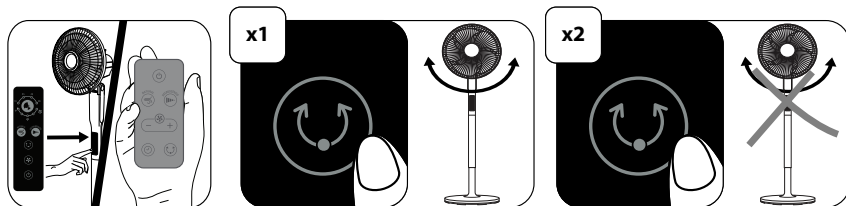

6.

**FR** Pour chaque vitesse ou mode (Natural ou Decrescendo), l'appareil garde en mémoire la dernière vitesse utilisée.

**EN** For each speed or mode (Natural or Decrescendo), the appliance keeps in memory the last speed used.

**ES** Para cada velocidad o modo (Natural o Decrescendo), el aparato memoriza la última velocidad utilizada.

7.

8.

9.

**AUTO  
OFF**

10.

11.

12.