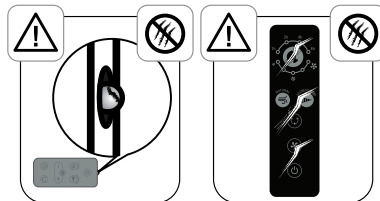

**ES** Para cada velocidad o modo (Natural o Decrescendo), el aparato memoriza la última velocidad utilizada.

7.

8.

9.

**AUTO  
OFF**

10.

11.

12.

**FR** Veuillez lire attentivement le livret “Consignes de sécurité et d’utilisation” avant la première utilisation /  
**EN** Please read carefully the “Safety and use instructions” booklet before first use /  
**ES** Lea detenidamente el libro «Instrucciones de seguridad y de uso» antes de utilizar el aparato por primera vez