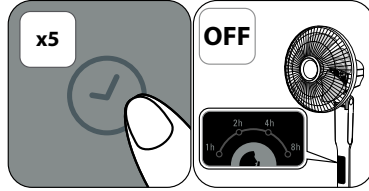

6.

**FR** Pour chaque vitesse ou mode (Natural ou Decrescendo), l'appareil garde en mémoire la dernière vitesse utilisée.

**EN** For each speed or mode (Natural or Decrescendo), the appliance keeps in memory the last speed used.

**ES** Para cada velocidad o modo (Natural o Decrescendo), el aparato memoriza la última velocidad utilizada.

7.

8.

9.

**AUTO  
OFF**

10.

11.

12.